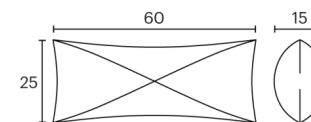

Por Estudi Manel Molina

Estructuras

- Relleno de 60% fibra, 40% pluma
- Desenfundables con cremallera de doble carro lateral
- Costuras laterales

Medidas

Los cojines de Enea cuentan con un relleno de fibra y pluma, y su funda puede realizarse en cualquiera de nuestros tejidos. Están disponibles en 3 tamaños diferentes, y son perfectos para acompañar la bancada Kubika o cualquiera de nuestras butacas, aportando una mayor calidez y confort tanto en espacios domésticos como corporativos.