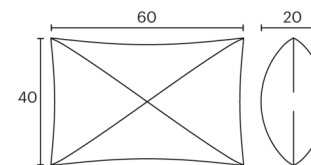

Por Estudi Manel Molina

Estructuras

- Relleno de 60% fibra, 40% pluma
- Desenfundables con cremallera de doble carro lateral
- Costuras laterales

Medidas

Los cojines de Enea cuentan con un relleno de fibra y pluma, y su funda puede realizarse en cualquiera de nuestros tejidos. Están disponibles en 3 tamaños diferentes, y son perfectos para acompañar la bancada Kubika o cualquiera de nuestras butacas, aportando una mayor calidez y confort tanto en espacios domésticos como corporativos.