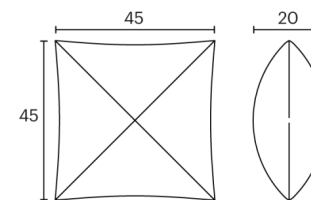

Por Estudi Manel Molina

Estructuras

- Relleno de 60% fibra, 40% pluma
- Desenfundables con cremallera de doble carro lateral
- Costuras laterales

Medidas

Los cojines de Enea cuentan con un relleno de fibra y pluma, y su funda puede realizarse en cualquiera de nuestros tejidos. Están disponibles en 3 tamaños diferentes, y son perfectos para acompañar la bancada Kubika o cualquiera de nuestras butacas, aportando una mayor calidez y confort tanto en espacios domésticos como corporativos.