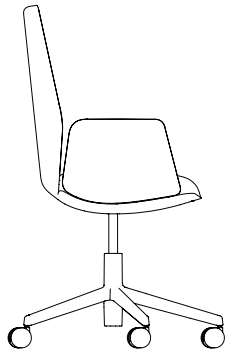

Creado en 2016, Estudi Manel Molina combina la labor de Manel Molina con la de Raimon Monsarro, Daniel Castro y Blanca Roigé para desarrollar proyectos de mobiliario, producto y comunicación. La silla Gura, fruto de este trabajo, nace con el objetivo de lograr una silla compacta que se integre fácilmente en diferentes entornos de trabajo. Su diseño, con curvas fluidas que siguen la ergonomía necesaria para garantizar confort, destaca por su brazo continuo que rodea el asiento y el respaldo, aportando soporte y definiendo su identidad.

Gura Chairs

Gura chair 5R

Gura chair 5R with aluminium arms

Gura chair 5R with upholstered arms

Chair Shells

Fully upholstered

Fully upholstered high

Visit our website to know more about Gura.