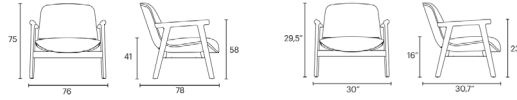

<https://www.eneadesign.com/press/enea-finishes-fabrics.pdf>

Catálogo ENEA

FICHA TÉCNICA BUTACA EKURU

Productos

BUTACA EKURU 4L WOOD CON BRAZOS

Diseñado por: Estudi Manel Molina

BU159015**Estructura**

- Estructura en madera de roble macizo.
- Barnizado de la madera con acabado natural o nogal.
- Carcasa inyectada en poliuretano.

Carcasa

- Tapizado completo en espuma reciclable.

Medidas

1 unidad por bulto
0.53 m3 bulto

14.7 kg unidad
15.8 kg caja

Poder calorífico: 233.74 MJ

Dimensiones caja (cm): 81 x 81 x 75

FICHA TÉCNICA SUTACA EKURU