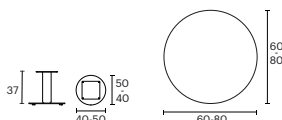

Producto

MESA AUXILIAR TABER REDONDA Ø400

Diseñado por: Estudi Manel Molina

MX130003

Estructura

- -Estructura de tubo redondo de Ø95 mm de haya o roble.
- -Base de acero circular, cuadrada o cuadróide, lacado según colores Enea.
- -Barnizado de la madera con acabado mate.

Compatible con encimeras Enea Small:

- -Madera laminada de roble.
- -Fenix NTM.
- -HPL Compact.
- -Melamina.

Medidas

MESA AUXILIAR TABER REDONDA Ø500

Diseñado por: Estudi Manel Molina

MX130006

Estructura

- -Estructura de tubo redondo de Ø95 mm de haya o roble.
- -Base de acero circular, cuadrada o cuadróide, lacado según colores Enea.
- -Barnizado de la madera con acabado mate.

Compatible con encimeras Enea Small:

- -Madera laminada de roble.
- -Fenix NTM.
- -HPL Compact.
- -Melamina.

Medidas

MESA AUXILIAR TABER CUADROIDE 400X400

Diseñado por: Estudi Manel Molina

MX130005

Estructura

- -Estructura de tubo redondo de Ø95 mm de haya o roble.
- -Base de acero circular, cuadrada o cuadróide, lacado según colores Enea.
- -Barnizado de la madera con acabado mate.

Compatible con encimeras Enea Small:

- -Madera laminada de roble.
- -Fenix NTM.
- -HPL Compact.
- -Melamina.

Medidas