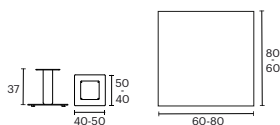

MESA AUXILIAR TABER CUADROIDE 500x500

Diseñado por: Estudi Manel Molina

MX130008

Estructura

- -Estructura de tubo redondo de Ø95 mm de haya o roble.
- -Base de acero circular, cuadrada o cuadroide, lacado según colores Enea.
- -Barnizado de la madera con acabado mate.

Compatible con encimeras Enea Small:

- -Madera laminada de roble.
- -Fenix NTM.
- -HPL Compact.
- -Melamina.

Medidas

MESA AUXILIAR TABER CUADRADA 400x400

Diseñado por: Estudi Manel Molina

MX130004

Estructura

- -Estructura de tubo redondo de Ø95 mm de haya o roble.
- -Base de acero circular, cuadrada o cuadroide, lacado según colores Enea.
- -Barnizado de la madera con acabado mate.

Compatible con encimeras Enea Small:

- -Madera laminada de roble.
- -Fenix NTM.
- -HPL Compact.
- -Melamina.

Medidas

MESA AUXILIAR TABER CUADRADA 500x500

Diseñado por: Estudi Manel Molina

MX130007

Estructura

- -Estructura de tubo redondo de Ø95 mm de haya o roble.
- -Base de acero circular, cuadrada o cuadroide, lacado según colores Enea.
- -Barnizado de la madera con acabado mate.

Compatible con encimeras Enea Small:

- -Madera laminada de roble.
- -Fenix NTM.
- -HPL Compact.
- -Melamina.

Medidas