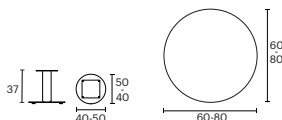

Producto

MESA AUXILIAR TABER REDONDA Ø400

Diseñado por: Estudi Manel Molina

MX130003

Estructura

- -Estructura de tubo redondo de Ø95 mm de haya o roble.
- -Base de acero circular, cuadrada o cuadróide, lacado según colores Enea.
- -Barnizado de la madera con acabado mate.

Compatible con encimeras Enea Small:

- -Madera laminada de roble.
- -Fenix NTM.
- -HPL Compact.
- -Melamina.

Medidas

MESA AUXILIAR TABER REDONDA Ø500

Diseñado por: Estudi Manel Molina

MX130006

Estructura

- -Estructura de tubo redondo de Ø95 mm de haya o roble.
- -Base de acero circular, cuadrada o cuadróide, lacado según colores Enea.
- -Barnizado de la madera con acabado mate.

Compatible con encimeras Enea Small:

- -Madera laminada de roble.
- -Fenix NTM.
- -HPL Compact.
- -Melamina.

Medidas

MESA AUXILIAR TABER CUADROIDE 400X400

Diseñado por: Estudi Manel Molina

MX130005

Estructura

- -Estructura de tubo redondo de Ø95 mm de haya o roble.
- -Base de acero circular, cuadrada o cuadróide, lacado según colores Enea.
- -Barnizado de la madera con acabado mate.

Compatible con encimeras Enea Small:

- -Madera laminada de roble.
- -Fenix NTM.
- -HPL Compact.
- -Melamina.

Medidas