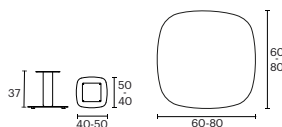

MESA AUXILIAR TABER CUADROIDE 500x500

Diseñado por: Estudi Manel Molina

MX130008

Estructura

- -Estructura de tubo redondo de Ø95 mm de haya o roble.
- -Base de acero circular, cuadrada o cuadroide, lacado según colores Enea.
- -Barnizado de la madera con acabado mate.

Compatible con encimeras Enea Small:

- -Madera laminada de roble.
- -Fenix NTM.
- -HPL Compact.
- -Melamina.

Medidas

MESA AUXILIAR TABER CUADRADA 400x400

Diseñado por: Estudi Manel Molina

MX130004

Estructura

- -Estructura de tubo redondo de Ø95 mm de haya o roble.
- -Base de acero circular, cuadrada o cuadroide, lacado según colores Enea.
- -Barnizado de la madera con acabado mate.

Compatible con encimeras Enea Small:

- -Madera laminada de roble.
- -Fenix NTM.
- -HPL Compact.
- -Melamina.

Medidas

MESA AUXILIAR TABER CUADRADA 500x500

Diseñado por: Estudi Manel Molina

MX130007

Estructura

- -Estructura de tubo redondo de Ø95 mm de haya o roble.
- -Base de acero circular, cuadrada o cuadroide, lacado según colores Enea.
- -Barnizado de la madera con acabado mate.

Compatible con encimeras Enea Small:

- -Madera laminada de roble.
- -Fenix NTM.
- -HPL Compact.
- -Melamina.

Medidas