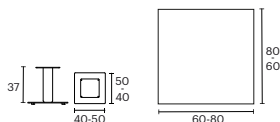

Dispone de dos alturas y una estructura de madera que la hace única.

Estructura

0400

0500

CUADROIDE 400x400

CUADROIDE 500x500

CUADRADA 400x400

CUADRADA 500x500

- Madera laminada de roble.
- Fenix NTM.
- HPL Compact.
- Melamina.

Medidas**MESA AUXILIAR TABER CUADRADA 400x400**

Diseñado por: Estudi Manel Molina

MX130004**Estructura**

- Estructura de tubo redondo de Ø95 mm de haya o roble.
- Base de acero circular, cuadrada o cuadroide, lacado según colores Enea.
- Barnizado de la madera con acabado mate.

Compatible con encimeras Enea Small:

- Madera laminada de roble.
- Fenix NTM.
- HPL Compact.
- Melamina.

Medidas**MESA AUXILIAR TABER CUADRADA 500x500**

Diseñado por: Estudi Manel Molina

MX130007**Estructura**