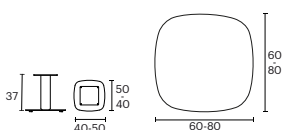

Dispone de dos alturas y una estructura de madera que la hace única.

Estructura

0400

0500

CUADROIDE 400x400

CUADROIDE 500x500

CUADRADA 400x400

CUADRADA 500x500

Compatible con encimeras Enea Small:

- Madera laminada de roble.
- Fenix NTM.
- HPL Compact.
- Melamina.

Medidas

MESA AUXILIAR TABER REDONDA Ø500

Diseñado por: Estudi Manel Molina

MX130006

Estructura

- Estructura de tubo redondo de Ø95 mm de haya o roble.
- Base de acero circular, cuadrada o cuadróide, lacado según colores Enea.
- Barnizado de la madera con acabado mate.

Compatible con encimeras Enea Small:

- Madera laminada de roble.
- Fenix NTM.
- HPL Compact.
- Melamina.

Medidas

MESA AUXILIAR TABER CUADROIDE 400X400

Diseñado por: Estudi Manel Molina

MX130005

Estructura

- Estructura de tubo redondo de Ø95 mm de haya o roble.
- Base de acero circular, cuadrada o cuadróide, lacado según colores Enea.
- Barnizado de la madera con acabado mate.

Compatible con encimeras Enea Small:

- Madera laminada de roble.
- Fenix NTM.
- HPL Compact.
- Melamina.

Medidas

MESA AUXILIAR TABER CUADROIDE 500x500

Diseñado por: Estudi Manel Molina

MX130008**Estructura**