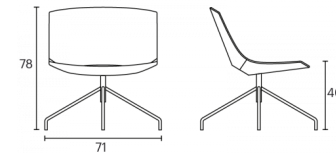

SESSEL OH! 4-STERNE- FUßKREUZ

By Gabriel Teixidó

enea

Gestelle

- Rundrohr Ø18x2 mm ; kaltgewalzter Stahl
- Teilmechanische Roboter-Metallschutzgasschweißung

Abmessungen

Zubehör

Der Sessel Oh! hat ein 4-Sterne-Fußkreuz aus verchromtem oder in einer unserer Farben lackiertem Stahl. Der Rahmen wird mit einer Sitzschale aus Polypropylen kombiniert, die mit einem unserer verschiedenen Stoffe gepolstert werden kann.