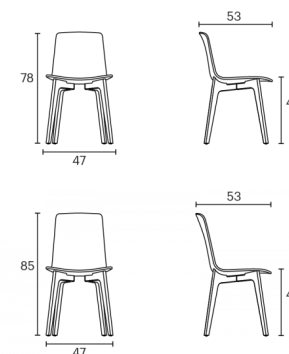

Neurriak

Osagarriak

Feltrozko
hankak

Lottus Wood aulkiak, haritz edo urki zurezko 4 hankako egiturearekin, akabera aukera handiak eskaintzen ditu: zurezko karkasa aurrealdea tapizatuzeko aukerarekin, polipropilenoazko kolore batean edo bitan edo eserleku tapizatuarekin, edo guztiz tapizatua. Halaber, erabilgarri ditu bizkarreko bi altuera: estandarra eta High.

[Haz clic aquí para consultar todos los acabados de Lottus Wood aulkia](#)