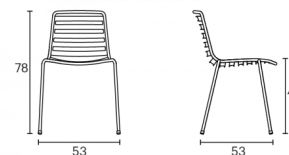

Neurriak

Osagarriak

Eserlekura
ko kuxina

Eserlekura
ko kuxina
imanekin

Street aulkia, espezifikoki kanpo espazioetarako diseinatua, altzairu lakatuan egingo gure koloretako edozeinetan. Oso modelo ergonomikoa da, pilagarria eta aukeran eserlekurako kuxinarekin.

[Haz clic aquí para consultar todos los acabados de Street aulkia](#)