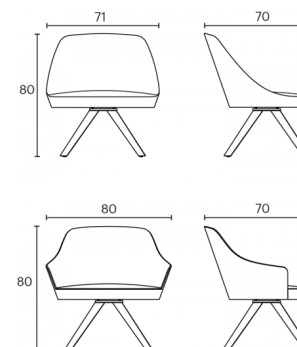

KAIK SPIN WOOD BESAULKIA

enea

Egilea Estudi Manel Molina

Estrukturak

- Haritzeko xafladun karkasa kurbatua eta goi-maiztasunean eta E-1 kolekin konformatua
- Torloju-azkoin soluziozko lotura metalikoak
- Spin haritz trinkoan

Neurriak

Osagarriak

Kuxina

Feltrozko hankak

Kaiak spin wood besaulkiak, eskuragarri besoekin edo besorik gabe, haritz-zur naturalean edo tintatuan egindako karkasa kurbatua dauka eta erabilgarri du tapizeria aukera sorta zabala: guztiz tapizatua, soilik eserlekua tapizatua eta aurrealdeko tapizatua. 4 hankako bere egitura birakaria zur trinkoan egina dago.