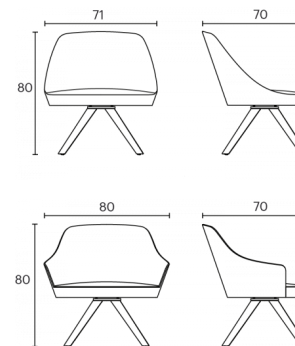

Neurriak

Osagarriak

Kaiak spin wood besaulkiak, eskuragarri besoekin edo besorik gabe, haritz-zur naturalean edo tintatuan egindako karkasa kurbatua dauka eta erabilgarri du tapizeria aukera sorta zabala: guztiz tapizatua, soilik eserlekua tapizatua eta aurrealdeko tapizatua. 4 hankako bere egitura birakaria zur trinkoan egina dago.

[Haz clic aquí para consultar todos los acabados de Kaiak spin wood besaulkia](#)