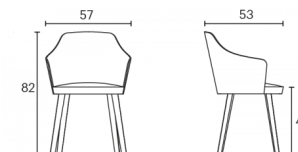

Neurriak

Osagarriak

Kaiak aulki besodunak, haritz-zur naturalean edo tintatuan egindako karkasa kurbatuarekin eta zur trinkodun hankekin, erabilgarri du tapizeria aukera sorta zabala: guztiz tapizatua, soilik eserlekua tapizatua, hiru laurden tapizatua eta aurrealdeko tapizatua. Besoak karkasaren luzapena dira eta inguratze eta erosotasun sentzazio handiagoa sortzen dute.

[Haz clic aquí para consultar todos los acabados de Kaiak aulki besoduna](#)