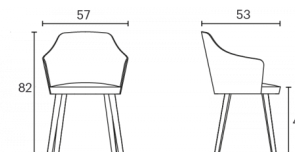

Neurriak

Osagarriak

Feltrozko hankak

Kaiak aulki besodunak, haritz-zur naturalean edo tintatuan egindako karkasa kurbatuarekin eta zur trinkodun hankekin, erabilgarri du tapizeria aukera sorta zabala: guztiz tapizatua, soilik eserlekua tapizatua, hiru laurden tapizatua eta aurrealdeko tapizatua. Besoak karkasaren luzapena dira eta inguratze eta erosotasun sentzazio handiagoa sortzen dute.

[Haz clic aquí para consultar todos los acabados de Kaiak aulki besoduna](#)