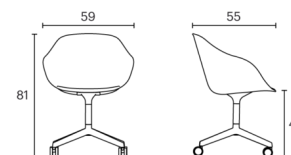

Neurriak

Osagarriak

Gulpil
kromatuak

Lore confident aulki gurpildunak 4 erradiozko aluminiozko oinarri finko leundua edo lakatua dauka gure koloretako edozeinetan, eta akabera aukera handiekin: polipropilenoazko karkasa material bereko edo tapizatutako eserleku kuxin batekin, edo erabat tapizatua. Aulki ezin hobea da korporazio-inguruneetarako eta home office espazioetarako.

[Haz clic aquí para consultar todos los acabados de Lore confident aulki gurpilduna](#)