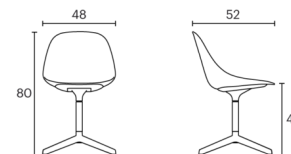

Neurriak

Osagarriak

Feltrozko
hankak

Mate confident aulkiak, finkoa edo birakaria, 4 erradiozko aluminiozko oinarri lakatua dauka gure koloretako edozeinetan, eta akabera ugari ditu: polipropilenoazko karkasa, tapizatutako eserleku kuxin baten aukerarekin, edo erabat tapizatua. Aulki egokia da bilera-gelak bezalako ingurune korporatiboetarako, besteak beste.

[Haz clic aquí para consultar todos los acabados de Mate confident aulkia](#)