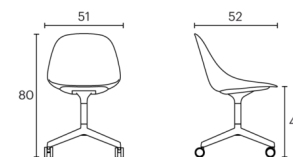

Neurriak

Osagarriak

Gulpil
kromatuak

Mate confident aulki gurpildunak 4 erradiozko aluminiozko oinarri finkoa dauka, lakatua gure koloretako edozeinetan, eta akabera ugari ditu: polipropilenoazko karkasa, tapizatutako eserleku kuxin baten aukerarekin, edo erabat tapizatua. Lanerako zein ikaskuntzarako espazioetan sartzeko diseinatu da.

[Haz clic aquí para consultar todos los acabados de Mate confident aulki gurpilduna](#)