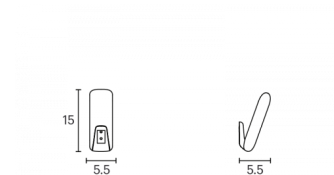

Medidas

Los percheros de pared Caddy están disponibles en madera maciza de haya o en polipropileno de cualquiera de nuestros colores y se ofrecen en juegos de 3 unidades. El soporte de la pared, por su parte, está realizado en aluminio lacado. De esta manera, Caddy permite jugar con diferentes tonos, texturas y materiales.

[Haz clic aquí para consultar todos los acabados de Perchero de pared Caddy](#)