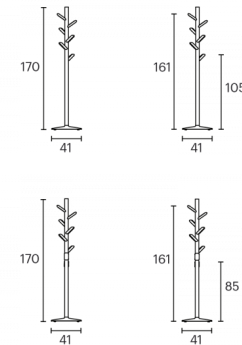

GARDEROBENSTÄNDER CADDY

enea

By Estudi Manel Molina

Gestelle

- Gestell: kaltgewalzter Stahl; sowohl die abgerundete Basis als auch das Rundrohr Ø50x2mm
- Kleiderhaken aus massiver Buche, Lackierung auf Polyurethanbasis, Farbe, Grundierung und Finish Natur; halbmatt, UV- und vergilbungsbeständig, Qualitätsstufe E1

Zertifikate

Umweltverträgliche Produktgestaltung gemäß UNE-EN ISO 14006.

Abmessungen

Der Garderobenständer Caddy hat ein Gestell aus lackiertem Stahl und ist mit 6 oder 8 Haken aus massiver Buche oder aus Polypropylen in einer unserer Farben erhältlich. Auf diese Weise bietet Caddy die Möglichkeit, mit verschiedenen Farbtönen, Texturen und Materialien zu spielen.