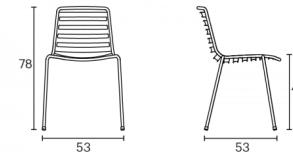

## Gestelle

- Rundrohr  $\text{\O}16 \times 2$  mm ; kaltgewalzter Stahl
- Sitz- und Rückenleisten aus Stahl
- Elektrotauchlackierung für die Außenverwendung

## Abmessungen