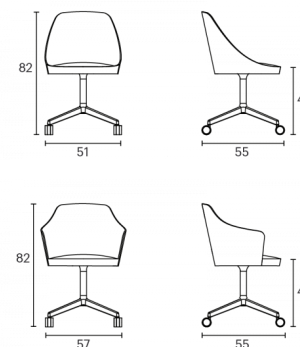

CHAISE KAIK CONFIDENT À ROULETTES

enea

De Estudi Manel Molina

Structures

- Coquille plaquée chêne courbée et formée sous haute fréquence et colles E-1
- Unions métalliques à solution vis-écrou
- Aluminium injecté à 4 rayons
- UNE-EN 16139-2015

Dimensions

Accessoires

Roulettes chromées

La chaise Kaiak confident à roulettes, disponible avec et sans accoudoirs, possède une coque en chêne naturel ou teinté et dispose d'un large choix de tapisseries disponibles : tapissé intégral, tapissé assise uniquement, tapissé trois quarts et tapissé frontal. Étant à roulettes, sa base à 4 branches est fixe et peut être laquée dans une de nos couleurs.